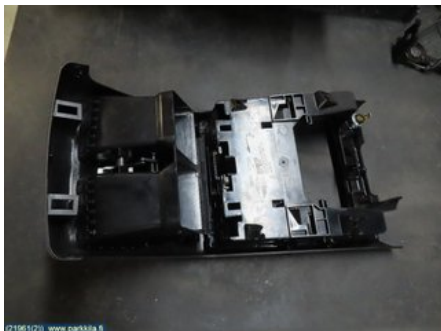

Ajoneuvo - Mercedes ML/GLE-Class

Alustanumero: WDC1660241A149263	Vuosimalli: 2012	Tkm: 189	Polttoaine: Diesel
Väri: Diamond white	Värikoodi: 799	Sisusta: -	Sisustakoodi: -
Vaihdelaatikko: AUT	Vaihdelaatikon numero: 722903	Välitys: -	Ryhmäkoodi: -
Moottori: 2987cc 190.0kW	Moottorinnumero: 642826	Valmistuspäivämäärä: -	Rekisteröintipäivämäärä: 20121130
Huomautus: ML 350 BLUETEC 4MATIC FARE1*2007/46*0598*05