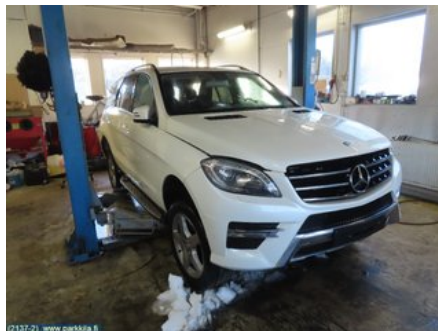

Ajoneuvo - Mercedes ML/GLE-Class

Alustanumero: WDC1660241A149263	Vuosimalli: 2012	Tkm: 189	Polttoaine: Diesel
Väri: Diamond white	Värikoodi: 799	Sisusta: -	Sisustakoodi: -
Vaihdelaatikko: AUT	Vaihdelaatikon numero: 722903	Välitys: -	Ryhmäkoodi: -
Moottori: 2987cc 190.0kW	Moottorinumero: 642826	Valmistuspäivämäärä: -	Rekisteröintipäivämäärä: 20121130
Huomautus: ML 350 BLUETEC 4MATIC FARE1*2007/46*0598*05