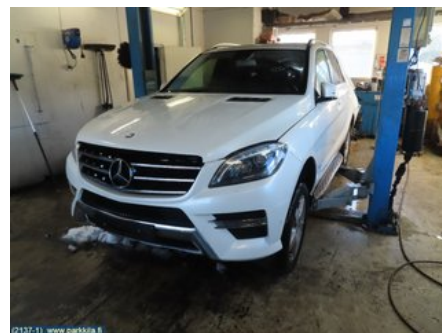

Ajoneuvo - Mercedes ML/GLE-Class

Alustanumero: WDC1660241A149263	Vuosimalli: 2012	Tkm: 189	Polttoaine: Diesel
Väri: Diamond white	Värikoodi: 799	Sisusta: -	Sisustakoodi: -
Vaihdelaatikko: AUT	Vaihdelaatikon numero: 722903	Välitys: -	Ryhmäkoodi: -
Moottori: 2987cc 190.0kW	Moottorinnumero: 642826	Valmistuspäivämäärä: -	Rekisteröintipäivämäärä: 20121130
Huomautus: ML 350 BLUETEC 4MATIC FARE1*2007/46*0598*05