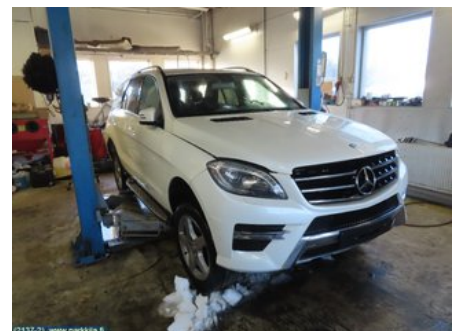

Ajoneuvo - Mercedes ML/GLE-Class

Alustanumero: WDC1660241A149263	Vuosimalli: 2012	Tkm: 189	Polttoaine: Diesel
Väri: Diamond white	Värikoodi: 799	Sisusta: -	Sisustakoodi: -
Vaihdelaatikko: AUT	Vaihdelaatikon numero: 722903	Välitys: -	Ryhmäkoodi: -
Moottori: 2987cc 190.0kW	Moottorinumero: 642826	Valmistuspäivämäärä: -	Rekisteröintipäivämäärä: 20121130
Huomautus: ML 350 BLUETEC 4MATIC FARE1*2007/46*0598*05