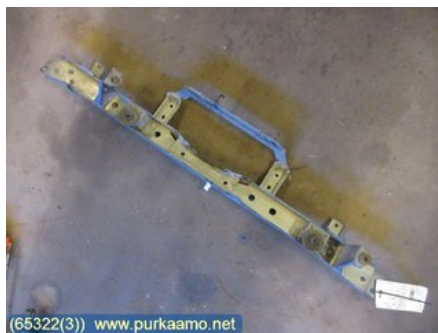

Ajoneuvo - Nissan Juke

Alustanumero: SJNFBAF15U7063881	Vuosimalli: 2015	Tkm: 76	Polttoaine: -
Väri: MET.SININEN	Värikoodi: -	Sisusta: MUSTA	Sisustakoodi: -
Vaihdelaatikko: CVT	Vaihdelaatikon numero: JF015E	Välitys: 17"	Ryhmäkoodi: -
Moottori: HR16DE	Moottorinumero: HR16DE	Valmistuspäivämäärä: -	Rekisteröintipäivämäärä: -
Huomautus: 1.6 AUTOM.5-OV HBABS AC