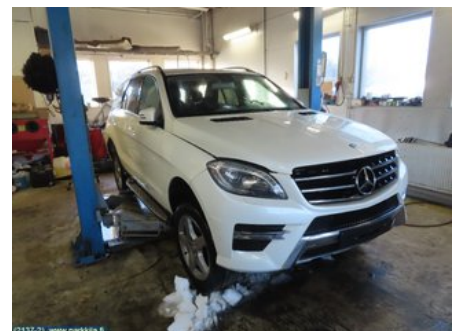

Ajoneuvo - Mercedes ML/GLE-Class

Alustanumero: WDC1660241A149263	Vuosimalli: 2012	Tkm: 189	Polttoaine: Diesel
Väri: Diamond white	Värikoodi: 799	Sisusta: -	Sisustakoodi: -
Vaihdelaatikko: AUT	Vaihdelaatikon numero: 722903	Välitys: -	Ryhmäkoodi: -
Moottori: 2987cc 190.0kW	Moottorinnumero: 642826	Valmistuspäivämäärä: -	Rekisteröintipäivämäärä: 20121130
Huomautus: ML 350 BLUETEC 4MATIC FARE1*2007/46*0598*05