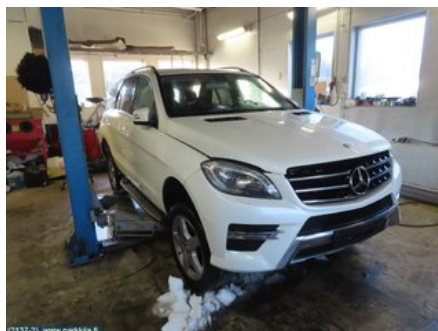

Ajoneuvo - Mercedes ML/GLE-Class

Alustanumero: WDC1660241A149263	Vuosimalli: 2012	Tkm: 189	Polttoaine: Diesel
Väri: Diamond white	Värikoodi: 799	Sisusta: -	Sisustakoodi: -
Vaihdelaatikko: AUT	Vaihdelaatikon numero: 722903	Välitys: -	Ryhmäkoodi: -
Moottori: 2987cc 190.0kW	Moottorinnumero: 642826	Valmistuspäivämäärä: -	Rekisteröintipäivämäärä: 20121130
Huomautus: ML 350 BLUETEC 4MATIC FARE1*2007/46*0598*05			