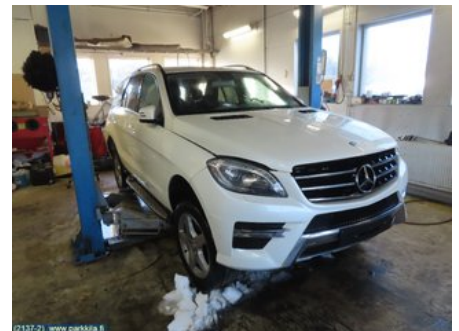

Ajoneuvo - Mercedes ML/GLE-Class

Alustanumero: WDC1660241A149263	Vuosimalli: 2012	Tkm: 189	Polttoaine: Diesel
Väri: Diamond white	Värikoodi: 799	Sisusta: -	Sisustakoodi: -
Vaihdelaatikko: AUT	Vaihdelaatikon numero: 722903	Välitys: -	Ryhmäkoodi: -
Moottori: 2987cc 190.0kW	Moottorinnumero: 642826	Valmistuspäivämäärä: -	Rekisteröintipäivämäärä: 20121130
Huomautus: ML 350 BLUETEC 4MATIC FARE1*2007/46*0598*05