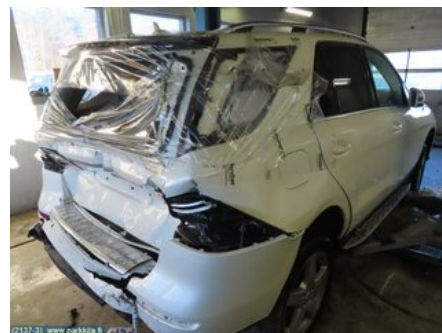

Ajoneuvo - Mercedes ML/GLE-Class

Alustanumero: WDC1660241A149263	Vuosimalli: 2012	Tkm: 189	Polttoaine: Diesel
Väri: Diamond white	Värikoodi: 799	Sisusta: -	Sisustakoodi: -
Vaihdelaatikko: AUT	Vaihdelaatikon numero: 722903	Välitys: -	Ryhmäkoodi: -
Moottori: 2987cc 190.0kW	Moottorinnumero: 642826	Valmistuspäivämäärä: -	Rekisteröintipäivämäärä: 20121130
Huomautus: ML 350 BLUETEC 4MATIC FARE1*2007/46*0598*05