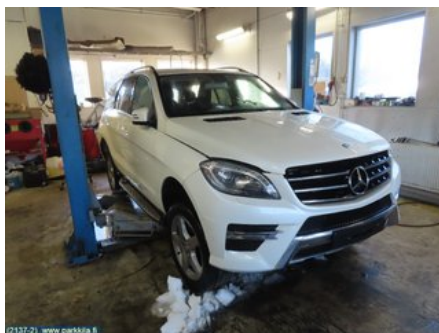

Ajoneuvo - Mercedes ML/GLE-Class

Alustanumero: WDC1660241A149263	Vuosimalli: 2012	Tkm: 189	Polttoaine: Diesel
Väri: Diamond white	Värikoodi: 799	Sisusta: -	Sisustakoodi: -
Vaihdelaatikko: AUT	Vaihdelaatikon numero: 722903	Välitys: -	Ryhmäkoodi: -
Moottori: 2987cc 190.0kW	Moottorinnumero: 642826	Valmistuspäivämäärä: -	Rekisteröintipäivämäärä: 20121130
Huomautus: ML 350 BLUETEC 4MATIC FARE1*2007/46*0598*05