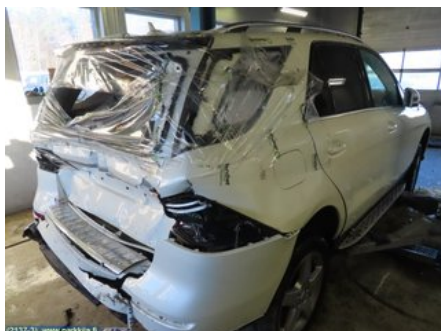

Ajoneuvo - Mercedes ML/GLE-Class

Alustanumero: WDC1660241A149263	Vuosimalli: 2012	Tkm: 189	Polttoaine: Diesel
Väri: Diamond white	Värikoodi: 799	Sisusta: -	Sisustakoodi: -
Vaihdelaatikko: AUT	Vaihdelaatikon numero: 722903	Välitys: -	Ryhmäkoodi: -
Moottori: 2987cc 190.0kW	Moottorinumero: 642826	Valmistuspäivämäärä: -	Rekisteröintipäivämäärä: 20121130
Huomautus: ML 350 BLUETEC 4MATIC FARE1*2007/46*0598*05