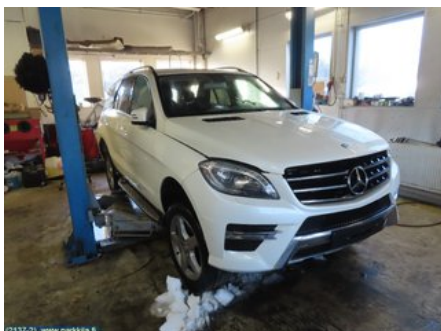

Ajoneuvo - Mercedes ML/GLE-Class

Alustanumero: WDC1660241A149263	Vuosimalli: 2012	Tkm: 189	Polttoaine: Diesel
Väri: Diamond white	Värikoodi: 799	Sisusta: -	Sisustakoodi: -
Vaihdelaatikko: AUT	Vaihdelaatikon numero: 722903	Välitys: -	Ryhmäkoodi: -
Moottori: 2987cc 190.0kW	Moottorinumero: 642826	Valmistuspäivämäärä: -	Rekisteröintipäivämäärä: 20121130
Huomautus: ML 350 BLUETEC 4MATIC FARE1*2007/46*0598*05			