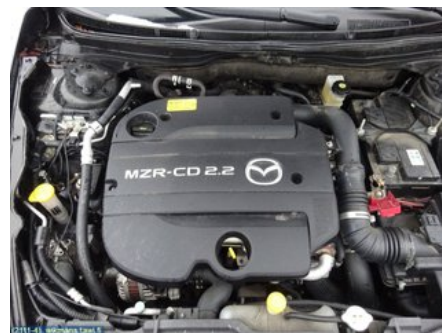

Puh: 050-0660835

Faksi:

www.wikmans.tawi.fi

Osa - Lukkolaite/Oven Lukko

Varastonumero: V16537	Paikka:	Laatu: A2	Sopii vuosimallista/vuosimalliin -
Autovalmistajan koodi:	Valmistaja: -	Osavalmistajan koodi: -	Autovalmistajan koodi: -
Huomautus: V.E			

Ajoneuvo - Mazda 6

Alustanumero: JMZGH14B601244429	Vuosimalli: 2009	Tkm: 222	Polttoaine: Diesel
Väri: -	Värikoodi: 35N	Sisusta: -	Sisustakoodi: -
Vaihdelaatikko: MAN 6V	Vaihdelaatikon numero: YR1S-B	Välitys: -	Ryhmäkoodi: -
Moottori: 2184cc 120.0kW 163HV	Moottorinumero: R2	Valmistuspäivämäärä: -	Rekisteröintipäivämäärä: 20090825
Huomautus: 5 OVI 2.2 MZR-CD			