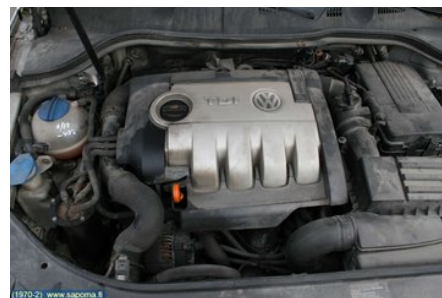

Ajoneuvo - VW Passat

Alustanumero: WVWZZZ3CZ6E110499	Vuosimalli: 2006	Tkm: 260	Polttoaine: Diesel
Väri: HOPEA	Värikoodi: LA7W	Sisusta: KANGAS	Sisustakoodi: WN
Vaihdelaatikko: AUTOMATIC	Vaihdelaatikon numero: HQL	Välitys: 16"	Ryhmäkoodi: -
Moottori: 2.0TDI 140HV 103KW	Moottorinumero: BMP	Valmistuspäivämäärä: -	Rekisteröintipäivämäärä: -
Huomautus: 2.0TDI 103KW AUT, FARMREK.2.11.2005