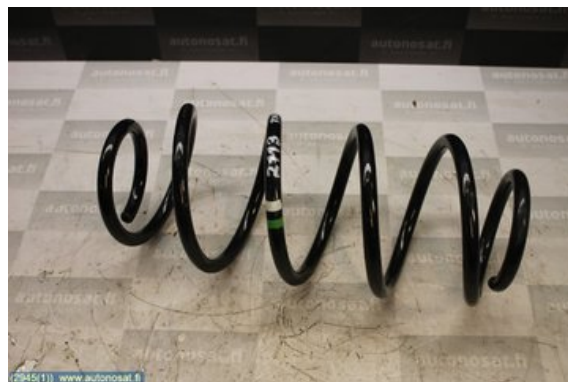

### Osa - Jousi taka

Varastonumero: <b>V3950</b>	Paikka:	Laatu: <b>A2</b>	Sopii vuosimallista/vuosimalliin -
Autovalmistajan koodi:	Valmistaja: -	Osavalmistajan koodi: -	Autovalmistajan koodi: -
Huomautus: <b>KIERREJOUSI / VALKOINEN + VIHREÄ TÄPLÄ</b>			