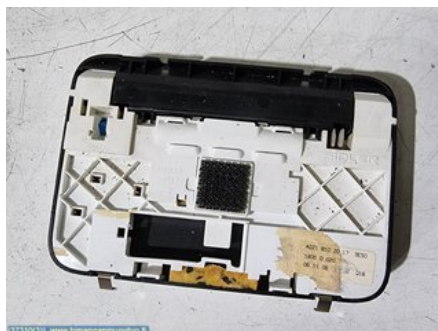

Puh: 010-2003380

Faksi:

www.himanganmuovityo.fi

Osa - Sisusta Muut

Varastonumero: V37310	Paikka:	Laatu: A2	Sopii vuosimallista/vuosimalliin -
Autovalmistajan koodi:	Valmistaja: -	Osavalmistajan koodi: -	Autovalmistajan koodi: A221 810 20 17
Huomautus: -			

Ajoneuvo - Mercedes S-Class

Alustanumero: WDD2211281A108934	Vuosimalli: 2007	Tkm: 377	Polttoaine: Diesel
Väri: FLINTGRAY - METALLIC PAINT	Värikoodi: 368U	Sisusta: NAHKA MUSTA / ANTRAS	Sisustakoodi: 501A
Vaihdelaatikko: AUT	Vaihdelaatikon numero: 722903	Välitys: -	Ryhmäkoodi: -
Moottori: 3997cc 235.0kW	Moottorinnumero: 629911	Valmistuspäivämäärä: -	Rekisteröintipäivämäärä: 20070102
Huomautus: S 420 CDI SEDAN L			