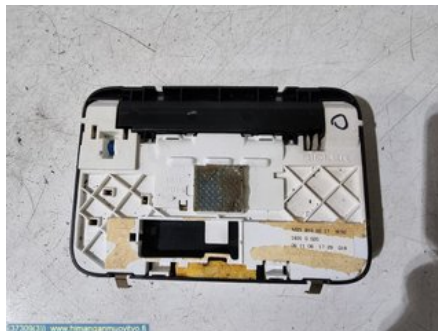

Ajoneuvo - Mercedes S-Class

Alustanumero: WDD2211281A108934	Vuosimalli: 2007	Tkm: 377	Polttoaine: Diesel
Väri: FLINTGRAY - METALLIC PAINT	Värikoodi: 368U	Sisusta: NAHKA MUSTA / ANTRAS	Sisustakoodi: 501A
Vaihdelaatikko: AUT	Vaihdelaatikon numero: 722903	Välitys: -	Ryhmäkoodi: -
Moottori: 3997cc 235.0kW	Moottorinnumero: 629911	Valmistuspäivämäärä: -	Rekisteröintipäivämäärä: 20070102
Huomautus: S 420 CDI SEDAN L