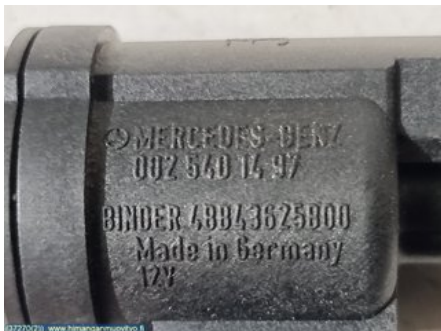

Varastonumero:

V37270

27 EUR

Rahti / Toimitusaika:

- / 1-3 arkipäivää

HMT-Varaosa

Sepänmäentie 12

68100 HIMANKA

Puh: 010-2003380

Faksi:

www.himanganmuovityo.fi

Osa - Alipaineventtiili

Varastonumero: V37270	Paikka:	Laatu: A2	Sopii vuosimallista/vuosimalliin -
Autovalmistajan koodi:	Valmistaja: -	Osavalmistajan koodi: -	Autovalmistajan koodi: 002 540 14 97
Huomautus: -			

Ajoneuvo - Mercedes S-Class

Alustanumero: WDD2211281A108934	Vuosimalli: 2007	Tkm: 377	Polttoaine: Diesel
Väri: FLINTGRAY - METALLIC PAINT	Värikoodi: 368U	Sisusta: NAHKA MUSTA / ANTRAS	Sisustakoodi: 501A
Vaihdelaatikko: AUT	Vaihdelaatikon numero: 722903	Välitys: -	Ryhmäkoodi: -
Moottori: 3997cc 235.0kW	Moottorinumero: 629911	Valmistuspäivämäärä: -	Rekisteröintipäivämäärä: 20070102
Huomautus: S 420 CDI SEDAN L			