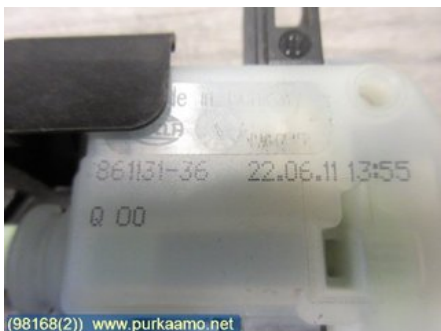

Linkki: <http://www.varaosahaku.fi/823-V98168.html>