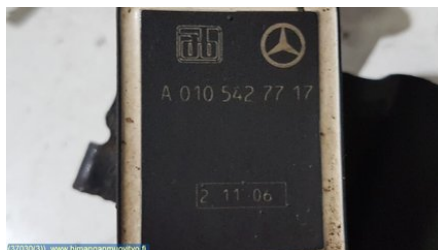

Puh: 010-2003380

Faksi:

www.himanganmuovityo.fi

Osa - Valojen korkeussäätö anturi

Varastonumero: V37030	Paikka:	Laatu: A2	Sopii vuosimallista/vuosimalliin -
Autovalmistajan koodi:	Valmistaja: -	Osavalmistajan koodi: -	Autovalmistajan koodi: A 010 542 77 17
Huomautus: VASEN ETU			

Ajoneuvo - Mercedes S-Class

Alustanumero: WDD2211281A108934	Vuosimalli: 2007	Tkm: 377	Polttoaine: Diesel
Väri: FLINTGRAY - METALLIC PAINT	Värikoodi: 368U	Sisusta: NAHKA MUSTA / ANTRAS	Sisustakoodi: 501A
Vaihdelaatikko: AUT	Vaihdelaatikon numero: 722903	Välitys: -	Ryhmäkoodi: -
Moottori: 3997cc 235.0kW	Moottorinnumero: 629911	Valmistuspäivämäärä: -	Rekisteröintipäivämäärä: 20070102
Huomautus: S 420 CDI SEDAN L			