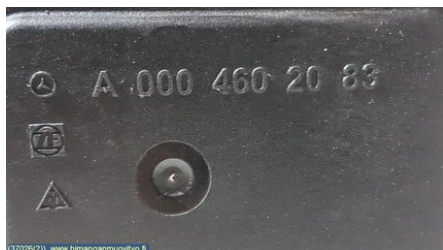

## Ajoneuvo - Mercedes S-Class

Alustanumero: <b>WDD2211281A108934</b>	Vuosimalli: <b>2007</b>	Tkm: <b>377</b>	Polttoaine: <b>Diesel</b>
Väri: <b>FLINTGRAY - METALLIC PAINT</b>	Värikoodi: <b>368U</b>	Sisusta: <b>NAHKA MUSTA / ANTRAS</b>	Sisustakoodi: <b>501A</b>
Vaihdelaatikko: <b>AUT</b>	Vaihdelaatikon numero: <b>722903</b>	Välitys: -	Ryhmäkoodi: -
Moottori: <b>3997cc 235.0kW</b>	Moottorinumero: <b>629911</b>	Valmistuspäivämäärä: -	Rekisteröintipäivämäärä: <b>20070102</b>
Huomautus: <b>S 420 CDI SEDAN L</b>			