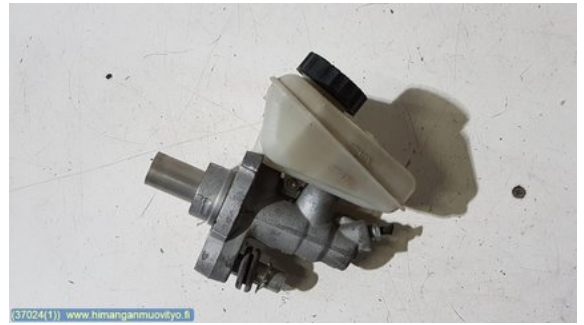

### Osa - Pääsylinteri

Varastonumero: <b>V37024</b>	Paikka:	Laatu: <b>A2</b>	Sopii vuosimallista/vuosimalliin -
Autovalmistajan koodi:	Valmistaja: -	Osavalmistajan koodi: -	Autovalmistajan koodi: -
Huomautus: -			