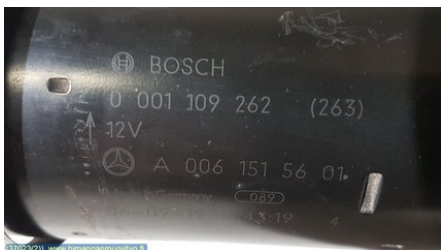

### Osa - Käynnistinmoottori Diesel

Varastonumero: <b>V37023</b>	Paikka:	Laatu: <b>A2</b>	Sopii vuosimallista/vuosimalliin -
Autovalmistajan koodi:	Valmistaja: <b>BOSCH</b>	Osavalmistajan koodi: <b>0 001 109 262</b>	Autovalmistajan koodi: <b>A 006 151 56 01</b>
Huomautus: -			

### Ajoneuvo - Mercedes S-Class

Alustanumero: <b>WDD2211281A108934</b>	Vuosimalli: <b>2007</b>	Tkm: <b>377</b>	Polttoaine: <b>Diesel</b>
Väri: <b>FLINTGRAY - METALLIC PAINT</b>	Värikoodi: <b>368U</b>	Sisusta: <b>NAHKA MUSTA / ANTRAS</b>	Sisustakoodi: <b>501A</b>
Vaihdelaatikko: <b>AUT</b>	Vaihdelaatikon numero: <b>722903</b>	Välitys: -	Ryhmäkoodi: -
Moottori: <b>3997cc 235.0kW</b>	Moottorinnumero: <b>629911</b>	Valmistuspäivämäärä: -	Rekisteröintipäivämäärä: <b>20070102</b>
Huomautus: <b>S 420 CDI SEDAN L</b>			