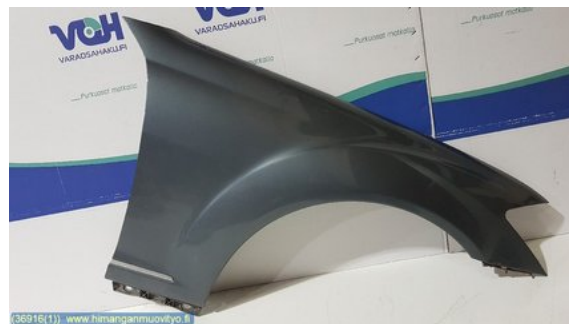

Varastonumero:

V36916

180 EUR

Rahti / Toimitusaika:

- / 1-3 arkipäivää

HMT-Varaosa

Sepänmäentie 12

68100 HIMANKA

Puh: 010-2003380

Faksi:

www.himanganmuovityo.fi