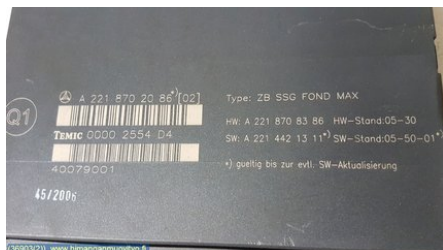

Varastonumero:

**V36903**

**135 EUR**

Rahti / Toimitusaika:

- / 1-3 arkipäivää

### Osa - Muut Ohjausyksikkö

Varastonumero: <b>V36903</b>	Paikka:	Laatu: <b>A2</b>	Sopii vuosimallista/vuosimalliin -
Autovalmistajan koodi:	Valmistaja: -	Osavalmistajan koodi: -	Autovalmistajan koodi: <b>A 221 870 20 86</b>
Huomautus: <b>ISTUIMEN OHJAUSYKSIKKÖ</b>			

### Ajoneuvo - Mercedes S-Class

Alustanumero: <b>WDD2211281A108934</b>	Vuosimalli: <b>2007</b>	Tkm: <b>377</b>	Polttoaine: <b>Diesel</b>
Väri: <b>FLINTGRAY - METALLIC PAINT</b>	Värikoodi: <b>368U</b>	Sisusta: <b>NAHKA MUSTA / ANTRAS</b>	Sisustakoodi: <b>501A</b>
Vaihdelaatikko: <b>AUT</b>	Vaihdelaatikon numero: <b>722903</b>	Välitys: -	Ryhmäkoodi: -
Moottori: <b>3997cc 235.0kW</b>	Moottorinumero: <b>629911</b>	Valmistuspäivämäärä: -	Rekisteröintipäivämäärä: <b>20070102</b>
Huomautus: <b>S 420 CDI SEDAN L</b>			