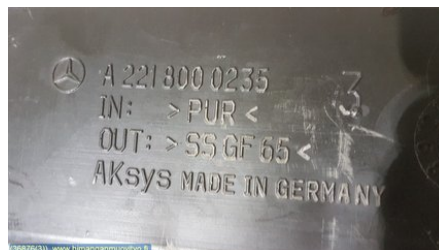

Puh: 010-2003380

Faksi:

www.himanganmuovityo.fi

Osa - Takakannen moottoroitu aukaism

Varastonumero: V36876	Paikka:	Laatu: A2	Sopii vuosimallista/vuosimalliin -
Autovalmistajan koodi:	Valmistaja: -	Osavalmistajan koodi: -	Autovalmistajan koodi: A 221 800 01 48 / A 221 800 02 35 / A 221 800 15 48
Huomautus: -			

Ajoneuvo - Mercedes S-Class

Alustanumero: WDD2211281A108934	Vuosimalli: 2007	Tkm: 377	Polttoaine: Diesel
Väri: FLINTGRAY - METALLIC PAINT	Värikoodi: 368U	Sisusta: NAHKA MUSTA / ANTRAS	Sisustakoodi: 501A
Vaihdelaatikko: AUT	Vaihdelaatikon numero: 722903	Välitys: -	Ryhmäkoodi: -
Moottori: 3997cc 235.0kW	Moottorinumero: 629911	Valmistuspäivämäärä: -	Rekisteröintipäivämäärä: 20070102
Huomautus: S 420 CDI SEDAN L			