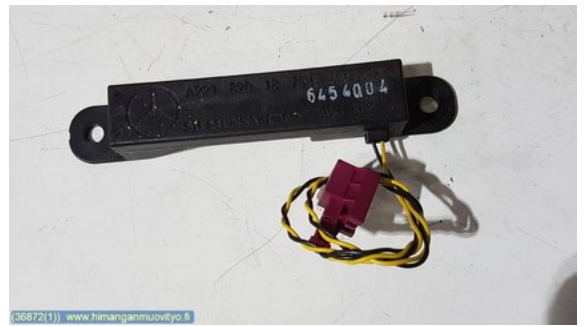

Varastonumero:

V36872

36 EUR

Rahti / Toimitusaika:

- / 1-3 arkipäivää

HMT-Varaosa

Sepänmäentie 12

68100 HIMANKA

Puh: 010-2003380

Faksi:

www.himanganmuovityo.fi

Osa - Radio Antenni

Varastonumero: V36872	Paikka:	Laatu: A2	Sopii vuosimallista/vuosimalliin -
Autovalmistajan koodi:	Valmistaja: -	Osavalmistajan koodi: -	Autovalmistajan koodi: A 221 820 18 75
Huomautus: KEYLESS GO			

Ajoneuvo - Mercedes S-Class

Alustanumero: WDD2211281A108934	Vuosimalli: 2007	Tkm: 377	Polttoaine: Diesel
Väri: FLINTGRAY - METALLIC PAINT	Värikoodi: 368U	Sisusta: NAHKA MUSTA / ANTRAS	Sisustakoodi: 501A
Vaihdelaatikko: AUT	Vaihdelaatikon numero: 722903	Välitys: -	Ryhmäkoodi: -
Moottori: 3997cc 235.0kW	Moottorinumero: 629911	Valmistuspäivämäärä: -	Rekisteröintipäivämäärä: 20070102
Huomautus: S 420 CDI SEDAN L			