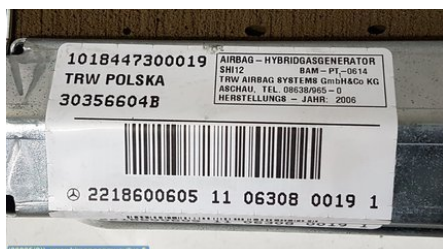

Ajoneuvo - Mercedes S-Class

Alustanumero: WDD2211281A108934	Vuosimalli: 2007	Tkm: 377	Polttoaine: Diesel
Väri: FLINTGRAY - METALLIC PAINT	Värikoodi: 368U	Sisusta: NAHKA MUSTA / ANTRAS	Sisustakoodi: 501A
Vaihdelaatikko: AUT	Vaihdelaatikon numero: 722903	Välitys: -	Ryhmäkoodi: -
Moottori: 3997cc 235.0kW	Moottorinumero: 629911	Valmistuspäivämäärä: -	Rekisteröintipäivämäärä: 20070102
Huomautus: S 420 CDI SEDAN L