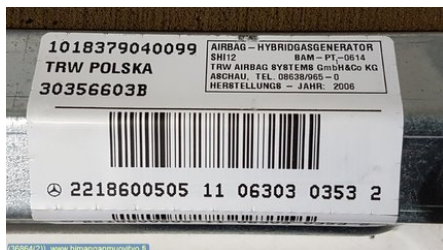

Puh: 010-2003380

Faksi:

www.himanganmuovityo.fi

Osa - Sivuturvatyyny

Varastonumero: V36864	Paikka:	Laatu: A2	Sopii vuosimallista/vuosimalliin -
Autovalmistajan koodi:	Valmistaja: -	Osavalmistajan koodi: -	Autovalmistajan koodi: A 221 860 05 05
Huomautus: VASEN TAKA			

Ajoneuvo - Mercedes S-Class

Alustanumero: WDD2211281A108934	Vuosimalli: 2007	Tkm: 377	Polttoaine: Diesel
Väri: FLINTGRAY - METALLIC PAINT	Värikoodi: 368U	Sisusta: NAHKA MUSTA / ANTRAS	Sisustakoodi: 501A
Vaihdelaatikko: AUT	Vaihdelaatikon numero: 722903	Välitys: -	Ryhmäkoodi: -
Moottori: 3997cc 235.0kW	Moottorinumero: 629911	Valmistuspäivämäärä: -	Rekisteröintipäivämäärä: 20070102
Huomautus: S 420 CDI SEDAN L			