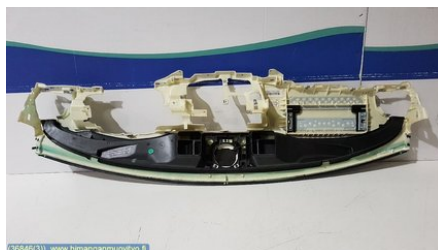

Ajoneuvo - Mercedes S-Class

Alustanumero: WDD2211281A108934	Vuosimalli: 2007	Tkm: 377	Polttoaine: Diesel
Väri: FLINTGRAY - METALLIC PAINT	Värikoodi: 368U	Sisusta: NAHKA MUSTA / ANTRAS	Sisustakoodi: 501A
Vaihdelaatikko: AUT	Vaihdelaatikon numero: 722903	Välitys: -	Ryhmäkoodi: -
Moottori: 3997cc 235.0kW	Moottorinumero: 629911	Valmistuspäivämäärä: -	Rekisteröintipäivämäärä: 20070102

Huomautus:

S 420 CDI SEDAN L