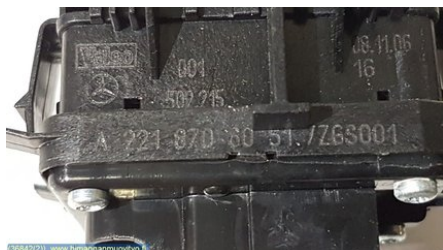

Puh: 010-2003380

Faksi:

www.himanganmuovityo.fi

Osa - Sähkönostimen katkaisin

Varastonumero: V36842	Paikka:	Laatu: A2	Sopii vuosimallista/vuosimalliin -
Autovalmistajan koodi:	Valmistaja: -	Osavalmistajan koodi: -	Autovalmistajan koodi: A 221 870 60 51 /ZGS001
Huomautus: OIKEA ETU			

Ajoneuvo - Mercedes S-Class

Alustanumero: WDD2211281A108934	Vuosimalli: 2007	Tkm: 377	Polttoaine: Diesel
Väri: FLINTGRAY - METALLIC PAINT	Värikoodi: 368U	Sisusta: NAHKA MUSTA / ANTRAS	Sisustakoodi: 501A
Vaihdelaatikko: AUT	Vaihdelaatikon numero: 722903	Välitys: -	Ryhmäkoodi: -
Moottori: 3997cc 235.0kW	Moottorinnumero: 629911	Valmistuspäivämäärä: -	Rekisteröintipäivämäärä: 20070102
Huomautus: S 420 CDI SEDAN L			