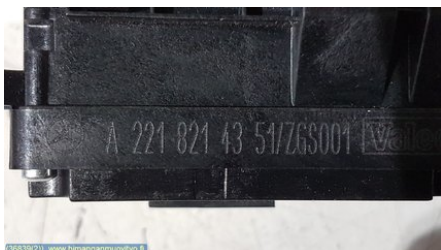

Varastonumero:

V36839

90 EUR

Rahti / Toimitusaika:

- / 1-3 arkipäivää

HMT-Varaosa

Sepänmäentie 12

68100 HIMANKA

Puh: 010-2003380

Faksi:

www.himanganmuovityo.fi

Osa - Sähkönostimen katkaisin

Varastonumero: V36839	Paikka:	Laatu: A2	Sopii vuosimallista/vuosimalliin -
Autovalmistajan koodi:	Valmistaja: -	Osavalmistajan koodi: -	Autovalmistajan koodi: A 221 821 43 51/ZGS001
Huomautus: VASEN TAKA			

Ajoneuvo - Mercedes S-Class

Alustanumero: WDD2211281A108934	Vuosimalli: 2007	Tkm: 377	Polttoaine: Diesel
Väri: FLINTGRAY - METALLIC PAINT	Värikoodi: 368U	Sisusta: NAHKA MUSTA / ANTRAS	Sisustakoodi: 501A
Vaihdelaatikko: AUT	Vaihdelaatikon numero: 722903	Välitys: -	Ryhmäkoodi: -
Moottori: 3997cc 235.0kW	Moottorinnumero: 629911	Valmistuspäivämäärä: -	Rekisteröintipäivämäärä: 20070102
Huomautus: S 420 CDI SEDAN L			