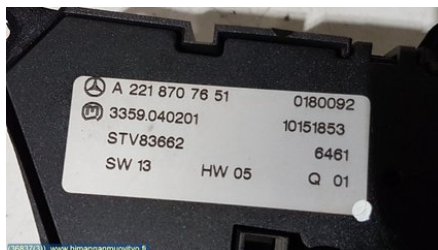

Varastonumero:

V36837

171 EUR

Rahti / Toimitusaika:

- / 1-3 arkipäivää

HMT-Varaosa

Sepänmäentie 12

68100 HIMANKA

Puh: 010-2003380

Faksi:

www.himanganmuovityo.fi

Osa - Istuimen säädön katkaisin

Varastonumero: V36837	Paikka:	Laatu: A2	Sopii vuosimallista/vuosimalliin -
Autovalmistajan koodi:	Valmistaja: -	Osavalmistajan koodi: -	Autovalmistajan koodi: A 221 870 76 51 / A 221 870 92 58
Huomautus: VASEN ETU			

Ajoneuvo - Mercedes S-Class

Alustanumero: WDD2211281A108934	Vuosimalli: 2007	Tkm: 377	Polttoaine: Diesel
Väri: FLINTGRAY - METALLIC PAINT	Värikoodi: 368U	Sisusta: NAHKA MUSTA / ANTRAS	Sisustakoodi: 501A
Vaihdelaatikko: AUT	Vaihdelaatikon numero: 722903	Välitys: -	Ryhmäkoodi: -
Moottori: 3997cc 235.0kW	Moottorinnumero: 629911	Valmistuspäivämäärä: -	Rekisteröintipäivämäärä: 20070102
Huomautus: S 420 CDI SEDAN L			