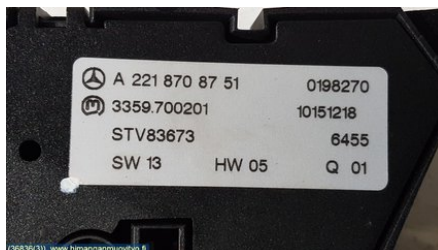

Varastonumero:

V36836

144 EUR

Rahti / Toimitusaika:

- / 1-3 arkipäivää

HMT-Varaosa

Sepänmäentie 12

68100 HIMANKA

Puh: 010-2003380

Faksi:

www.himanganmuovityo.fi

Osa - Istuimen säädön katkaisin

Varastonumero: V36836	Paikka:	Laatu: A2	Sopii vuosimallista/vuosimalliin -
Autovalmistajan koodi:	Valmistaja: -	Osavalmistajan koodi: -	Autovalmistajan koodi: A 221 870 87 51 / A 221 870 03 79
Huomautus: OIKEA TAKA			

Ajoneuvo - Mercedes S-Class

Alustanumero: WDD2211281A108934	Vuosimalli: 2007	Tkm: 377	Polttoaine: Diesel
Väri: FLINTGRAY - METALLIC PAINT	Värikoodi: 368U	Sisusta: NAHKA MUSTA / ANTRAS	Sisustakoodi: 501A
Vaihdelaatikko: AUT	Vaihdelaatikon numero: 722903	Välitys: -	Ryhmäkoodi: -
Moottori: 3997cc 235.0kW	Moottorinnumero: 629911	Valmistuspäivämäärä: -	Rekisteröintipäivämäärä: 20070102
Huomautus: S 420 CDI SEDAN L			