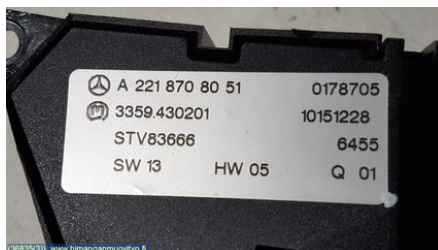

Varastonumero:

V36835

144 EUR

Rahti / Toimitusaika:

- / 1-3 arkipäivää

HMT-Varaosa

Sepänmäentie 12

68100 HIMANKA

Puh: 010-2003380

Faksi:

www.himanganmuovityo.fi

Osa - Istuimen säädön katkaisin

Varastonumero: V36835	Paikka:	Laatu: A2	Sopii vuosimallista/vuosimalliin -
Autovalmistajan koodi:	Valmistaja: -	Osavalmistajan koodi: -	Autovalmistajan koodi: A 221 870 80 51 / A 221 870 96 58
Huomautus: VASEN TAKA			

Ajoneuvo - Mercedes S-Class

Alustanumero: WDD2211281A108934	Vuosimalli: 2007	Tkm: 377	Polttoaine: Diesel
Väri: FLINTGRAY - METALLIC PAINT	Värikoodi: 368U	Sisusta: NAHKA MUSTA / ANTRAS	Sisustakoodi: 501A
Vaihdelaatikko: AUT	Vaihdelaatikon numero: 722903	Välitys: -	Ryhmäkoodi: -
Moottori: 3997cc 235.0kW	Moottorinnumero: 629911	Valmistuspäivämäärä: -	Rekisteröintipäivämäärä: 20070102
Huomautus: S 420 CDI SEDAN L			