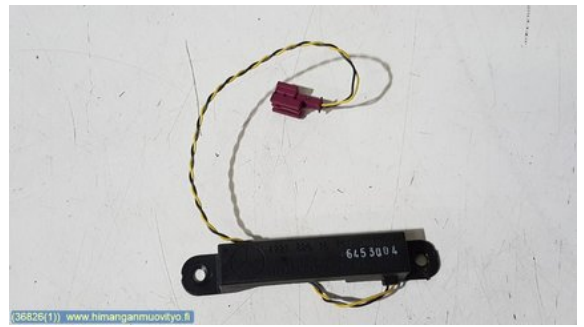

Puh: 010-2003380

Faksi:

www.himanganmuovityo.fi

Osa - Radio Antenni

Varastonumero: V36826	Paikka:	Laatu: A2	Sopii vuosimallista/vuosimalliin -
Autovalmistajan koodi:	Valmistaja: -	Osavalmistajan koodi: -	Autovalmistajan koodi: A 221 820 18 75
Huomautus: KEYLESGO ANTENNI			

Ajoneuvo - Mercedes S-Class

Alustanumero: WDD2211281A108934	Vuosimalli: 2007	Tkm: 377	Polttoaine: Diesel
Väri: FLINTGRAY - METALLIC PAINT	Värikoodi: 368U	Sisusta: NAHKA MUSTA / ANTRAS	Sisustakoodi: 501A
Vaihdelaatikko: AUT	Vaihdelaatikon numero: 722903	Välitys: -	Ryhmäkoodi: -
Moottori: 3997cc 235.0kW	Moottorinumero: 629911	Valmistuspäivämäärä: -	Rekisteröintipäivämäärä: 20070102
Huomautus: S 420 CDI SEDAN L			