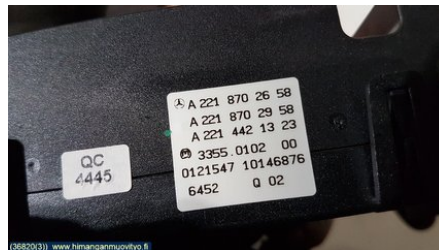

Ajoneuvo - Mercedes S-Class

Alustanumero: WDD2211281A108934	Vuosimalli: 2007	Tkm: 377	Polttoaine: Diesel
Väri: FLINTGRAY - METALLIC PAINT	Värikoodi: 368U	Sisusta: NAHKA MUSTA / ANTRAS	Sisustakoodi: 501A
Vaihdelaatikko: AUT	Vaihdelaatikon numero: 722903	Välitys: -	Ryhmäkoodi: -
Moottori: 3997cc 235.0kW	Moottorinumero: 629911	Valmistuspäivämäärä: -	Rekisteröintipäivämäärä: 20070102
Huomautus: S 420 CDI SEDAN L