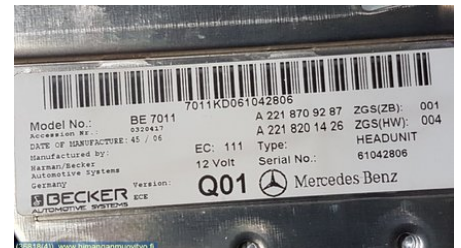

Ajoneuvo - Mercedes S-Class

| | | | |
|--|---|---|---|
| Alustanumero: WDD2211281A108934 | Vuosimalli: 2007 | Tkm: 377 | Polttoaine: Diesel |
| Väri: FLINTGRAY - METALLIC PAINT | Värikoodi: 368U | Sisusta: NAHKA MUSTA / ANTRAS | Sisustakoodi: 501A |
| Vaihdelaatikko: AUT | Vaihdelaatikon numero: 722903 | Välitys: - | Ryhmäkoodi: - |
| Moottori: 3997cc 235.0kW | Moottorinumero: 629911 | Valmistuspäivämäärä: - | Rekisteröintipäivämäärä: 20070102 |
| Huomautus: S 420 CDI SEDAN L | | | |