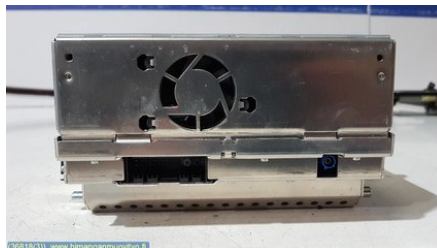

Puh: 010-2003380

Faksi:

www.himanganmuovityo.fi

Osa - Radio CD / Käyttöpaneeli

| | | | |
|---------------------------------|------------------|----------------------------|--|
| Varastonumero: V36818 | Paikka: | Laatu: A2 | Sopii vuosimallista/vuosimalliin - |
| Autovalmistajan koodi: | Valmistaja: - | Osavalmistajan koodi: - | Autovalmistajan koodi: A 221 870 92 87 |
| Huomautus: - | | | |

Ajoneuvo - Mercedes S-Class

| | | | |
|--|---|---|---|
| Alustanumero: WDD2211281A108934 | Vuosimalli: 2007 | Tkm: 377 | Polttoaine: Diesel |
| Väri: FLINTGRAY - METALLIC PAINT | Värikoodi: 368U | Sisusta: NAHKA MUSTA / ANTRAS | Sisustakoodi: 501A |
| Vaihdelaatikko: AUT | Vaihdelaatikon numero: 722903 | Välitys: - | Ryhmäkoodi: - |
| Moottori: 3997cc 235.0kW | Moottorinumero: 629911 | Valmistuspäivämäärä: - | Rekisteröintipäivämäärä: 20070102 |
| Huomautus: S 420 CDI SEDAN L | | | |