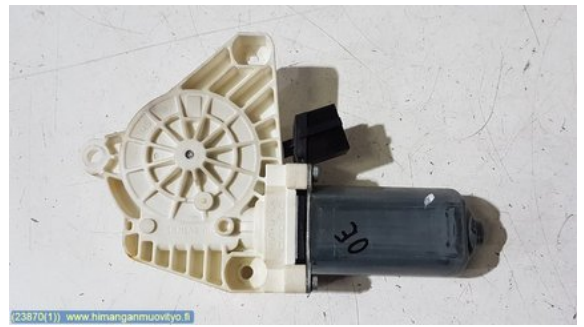

Varastonumero:

V23870

90 EUR

Rahti / Toimitusaika:

- / 1-3 arkipäivää

HMT-Varaosa

Sepänmäentie 12

68100 HIMANKA

Puh: 010-2003380

Faksi:

www.himanganmuovityo.fi

Osa - Lasinnostimen moottori

Varastonumero: V23870	Paikka:	Laatu: A2	Sopii vuosimallista/vuosimalliin -
Autovalmistajan koodi:	Valmistaja: -	Osavalmistajan koodi: -	Autovalmistajan koodi: A 221 820 28 42
Huomautus: OIKEA ETU			

Ajoneuvo - Mercedes S-Class

Alustanumero: WDD2211281A108934	Vuosimalli: 2007	Tkm: 377	Polttoaine: Diesel
Väri: FLINTGRAY - METALLIC PAINT	Värikoodi: 368U	Sisusta: NAHKA MUSTA / ANTRAS	Sisustakoodi: 501A
Vaihdelaatikko: AUT	Vaihdelaatikon numero: 722903	Välitys: -	Ryhmäkoodi: -
Moottori: 3997cc 235.0kW	Moottorinumero: 629911	Valmistuspäivämäärä: -	Rekisteröintipäivämäärä: 20070102
Huomautus: S 420 CDI SEDAN L			