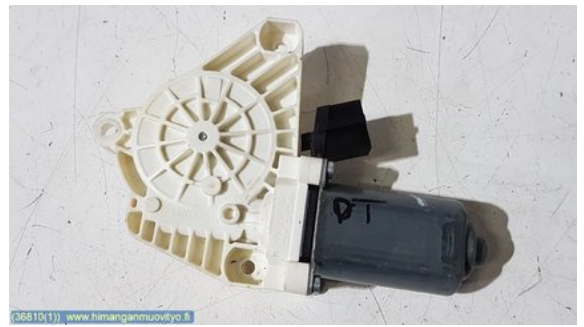

Puh: 010-2003380

Faksi:

www.himanganmuovityo.fi

Osa - Lasinnostimen moottori

Varastonumero: V36810	Paikka:	Laatu: A2	Sopii vuosimallista/vuosimalliin -
Autovalmistajan koodi:	Valmistaja: -	Osavalmistajan koodi: -	Autovalmistajan koodi: A 221 820 30 42
Huomautus: OIKEA TAKA			

Ajoneuvo - Mercedes S-Class

Alustanumero: WDD2211281A108934	Vuosimalli: 2007	Tkm: 377	Polttoaine: Diesel
Väri: FLINTGRAY - METALLIC PAINT	Värikoodi: 368U	Sisusta: NAHKA MUSTA / ANTRAS	Sisustakoodi: 501A
Vaihdelaatikko: AUT	Vaihdelaatikon numero: 722903	Välitys: -	Ryhmäkoodi: -
Moottori: 3997cc 235.0kW	Moottorinnumero: 629911	Valmistuspäivämäärä: -	Rekisteröintipäivämäärä: 20070102
Huomautus: S 420 CDI SEDAN L			