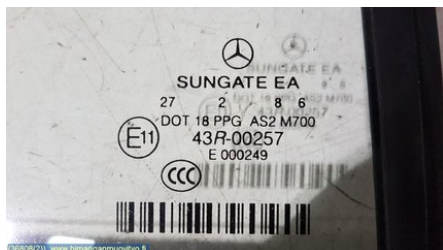

Puh: 010-2003380

Faksi:

www.himanganmuovityo.fi

Osa - Pieni ovilasi

| | | | |
|---------------------------------|------------------|----------------------------|--|
| Varastonumero: V36808 | Paikka: | Laatu: A2 | Sopii vuosimallista/vuosimalliin - |
| Autovalmistajan koodi: | Valmistaja: - | Osavalmistajan koodi: - | Autovalmistajan koodi: A 221 730 08 20 |
| Huomautus: - | | | |

Ajoneuvo - Mercedes S-Class

| | | | |
|--|---|---|---|
| Alustanumero: WDD2211281A108934 | Vuosimalli: 2007 | Tkm: 377 | Polttoaine: Diesel |
| Väri: FLINTGRAY - METALLIC PAINT | Värikoodi: 368U | Sisusta: NAHKA MUSTA / ANTRAS | Sisustakoodi: 501A |
| Vaihdelaatikko: AUT | Vaihdelaatikon numero: 722903 | Välitys: - | Ryhmäkoodi: - |
| Moottori: 3997cc 235.0kW | Moottorinumero: 629911 | Valmistuspäivämäärä: - | Rekisteröintipäivämäärä: 20070102 |
| Huomautus: S 420 CDI SEDAN L | | | |