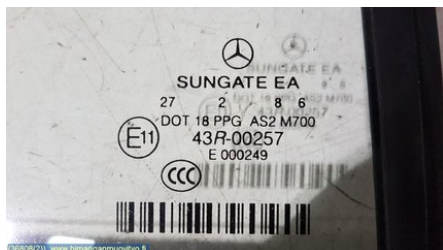

Puh: 010-2003380

Faksi:

www.himanganmuovityo.fi

Osa - Pieni ovilasi

Varastonumero: V36808	Paikka:	Laatu: A2	Sopii vuosimallista/vuosimalliin -
Autovalmistajan koodi:	Valmistaja: -	Osavalmistajan koodi: -	Autovalmistajan koodi: A 221 730 08 20
Huomautus: -			

Ajoneuvo - Mercedes S-Class

Alustanumero: WDD2211281A108934	Vuosimalli: 2007	Tkm: 377	Polttoaine: Diesel
Väri: FLINTGRAY - METALLIC PAINT	Värikoodi: 368U	Sisusta: NAHKA MUSTA / ANTRAS	Sisustakoodi: 501A
Vaihdelaatikko: AUT	Vaihdelaatikon numero: 722903	Välitys: -	Ryhmäkoodi: -
Moottori: 3997cc 235.0kW	Moottorinumero: 629911	Valmistuspäivämäärä: -	Rekisteröintipäivämäärä: 20070102
Huomautus: S 420 CDI SEDAN L			