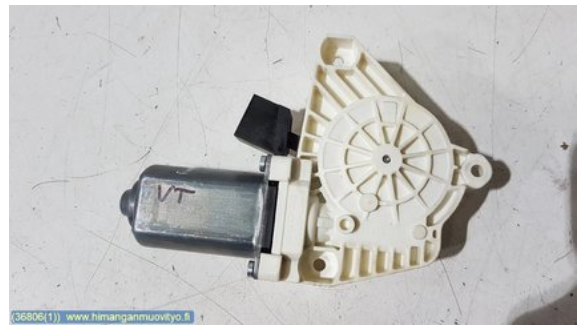

Varastonumero:

V36806

90 EUR

Rahti / Toimitusaika:

- / 1-3 arkipäivää

HMT-Varaosa

Sepänmäentie 12

68100 HIMANKA

Puh: 010-2003380

Faksi:

www.himanganmuovityo.fi

Osa - Lasinnostimen moottori

Varastonumero: V36806	Paikka:	Laatu: A2	Sopii vuosimallista/vuosimalliin -
Autovalmistajan koodi:	Valmistaja: -	Osavalmistajan koodi: -	Autovalmistajan koodi: A 221 820 29 42
Huomautus: VASEN TAKA			

Ajoneuvo - Mercedes S-Class

Alustanumero: WDD2211281A108934	Vuosimalli: 2007	Tkm: 377	Polttoaine: Diesel
Väri: FLINTGRAY - METALLIC PAINT	Värikoodi: 368U	Sisusta: NAHKA MUSTA / ANTRAS	Sisustakoodi: 501A
Vaihdelaatikko: AUT	Vaihdelaatikon numero: 722903	Välitys: -	Ryhmäkoodi: -
Moottori: 3997cc 235.0kW	Moottorinnumero: 629911	Valmistuspäivämäärä: -	Rekisteröintipäivämäärä: 20070102
Huomautus: S 420 CDI SEDAN L			