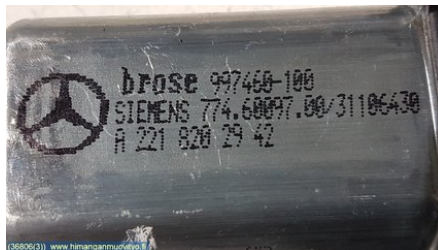

Puh: 010-2003380

Faksi:

www.himanganmuovityo.fi

Osa - Lasinnostimen moottori

Varastonumero: V36806	Paikka:	Laatu: A2	Sopii vuosimallista/vuosimalliin -
Autovalmistajan koodi:	Valmistaja: -	Osavalmistajan koodi: -	Autovalmistajan koodi: A 221 820 29 42
Huomautus: VASEN TAKA			

Ajoneuvo - Mercedes S-Class

Alustanumero: WDD2211281A108934	Vuosimalli: 2007	Tkm: 377	Polttoaine: Diesel
Väri: FLINTGRAY - METALLIC PAINT	Värikoodi: 368U	Sisusta: NAHKA MUSTA / ANTRAS	Sisustakoodi: 501A
Vaihdelaatikko: AUT	Vaihdelaatikon numero: 722903	Välitys: -	Ryhmäkoodi: -
Moottori: 3997cc 235.0kW	Moottorinnumero: 629911	Valmistuspäivämäärä: -	Rekisteröintipäivämäärä: 20070102
Huomautus: S 420 CDI SEDAN L			