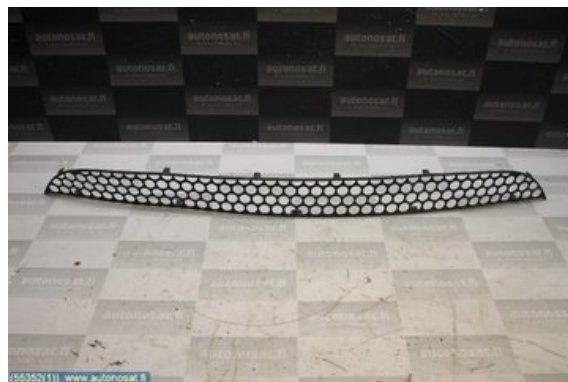

Puh: 03-3684000

Faksi:

www.autonosat.fi

Osa - Puskuri Täyte / Lista / Säleikkö

Varastonumero: V55352	Paikka:	Laatu: A2	Sopii vuosimallista/vuosimalliin -
Autovalmistajan koodi:	Valmistaja: -	Osavalmistajan koodi: -	Autovalmistajan koodi: -
Huomautus: KESKELTÄ ETUPUSKURIA			

Ajoneuvo - Mercedes ML/GLE-Class

Alustanumero: 4JGAB54E9WA039511	Vuosimalli: 1998	Tkm: 227	Polttoaine: -
Väri: BRILLIANT SILVER METALLIC	Värikoodi: 744	Sisusta: LEATHER GREY	Sisustakoodi: 208
Vaihdelaatikko: AUTOMAATTI	Vaihdelaatikon numero: 722662	Välitys: 3,7	Ryhmäkoodi: -
Moottori: -	Moottorinumero: 112942	Valmistuspäivämäärä: -	Rekisteröintipäivämäärä: -
Huomautus: ML 320			