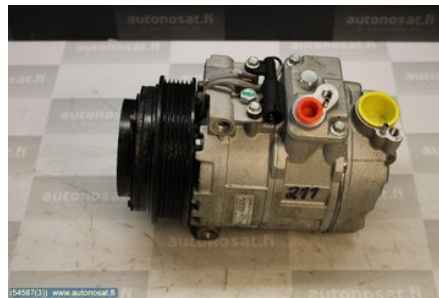

Varastonumero:

V54587

199 EUR

Rahti / Toimitusaika:

Alkaen 9 EUR / 1-3 arkipäivää

Autonosat R.Aaltonen

Teollisuustie 25

33960 PIRKKALA

Puh: 03-3684000

Faksi:

www.autonosat.fi

Osa - Ilmastointi Kompressorori

Varastonumero: V54587	Paikka:	Laatu: A2	Sopii vuosimallista/vuosimalliin -
Autovalmistajan koodi:	Valmistaja: -	Osavalmistajan koodi: -	Autovalmistajan koodi: 447200-8263
Huomautus: SIGMA JP A/C COMPRESSOR			

Ajoneuvo - Mercedes ML/GLE-Class

Alustanumero: 4JGAB54E9WA039511	Vuosimalli: 1998	Tkm: 227	Polttoaine: -
Väri: BRILLIANT SILVER METALLIC	Värikoodi: 744	Sisusta: LEATHER GREY	Sisustakoodi: 208
Vaihdelaatikko: AUTOMAATTI	Vaihdelaatikon numero: 722662	Välitys: 3,7	Ryhmäkoodi: -
Moottori: -	Moottorinumero: 112942	Valmistuspäivämäärä: -	Rekisteröintipäivämäärä: -
Huomautus: ML 320			