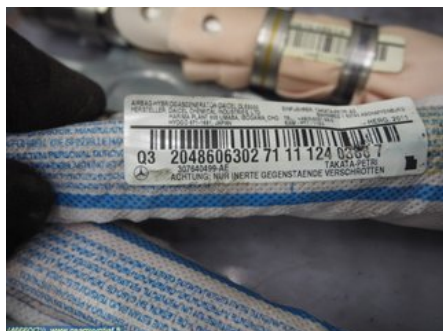

Ajoneuvo - Mercedes C-Class

Alustanumero: WDD2043031F711245	Vuosimalli: 2011	Tkm: 91	Polttoaine: Diesel
Väri: MUSTA METALLI	Värikoodi: 197	Sisusta: MUSTA NAHKA	Sisustakoodi: 100/131
Vaihdelaatikko: AUTOMAATTI	Vaihdelaatikon numero: 722908	Välitys: 17"	Ryhmäkoodi: -
Moottori: 2143cc 150.0kW	Moottorinumero: 651911	Valmistuspäivämäärä: -	Rekisteröintipäivämäärä: 20111215
Huomautus: 250 CDI AUT COUPE MUSTA