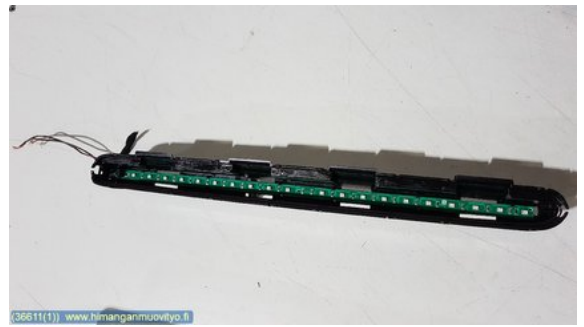

Varastonumero:

V36611

45 EUR

Rahti / Toimitusaika:

- / 1-3 arkipäivää

HMT-Varaosa

Sepänmäentie 12

68100 HIMANKA

Puh: 010-2003380

Faksi:

www.himanganmuovityo.fi

Osa - Jarruvalo

Varastonumero: V36611	Paikka:	Laatu: B2	Sopii vuosimallista/vuosimalliin -
Autovalmistajan koodi:	Valmistaja: -	Osavalmistajan koodi: -	Autovalmistajan koodi: A 211 820 15 56
Huomautus: LASI POIS, LEDIT TOIMII			

Ajoneuvo - Mercedes E-Class 96->>

Alustanumero: WDB2110421A912171	Vuosimalli: 2006	Tkm: 196	Polttoaine: -
Väri: BRIGHT SILVER METALLIC	Värikoodi: 775U	Sisusta: -	Sisustakoodi: 131A
Vaihdelaatikko: AUTOMAATTI	Vaihdelaatikon numero: 722695	Välitys: -	Ryhmäkoodi: -
Moottori: 1790cc 120.0kW	Moottorinumero: 271941	Valmistuspäivämäärä: -	Rekisteröintipäivämäärä: 20060118
Huomautus: 4D E 200 KOMPRESSOR SEDAN			