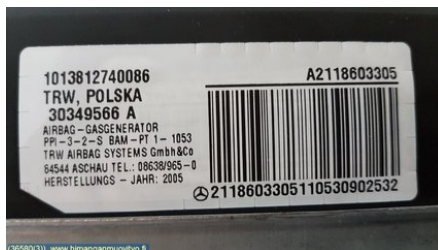

(36580(3)) www.himanganmuovityo.fi