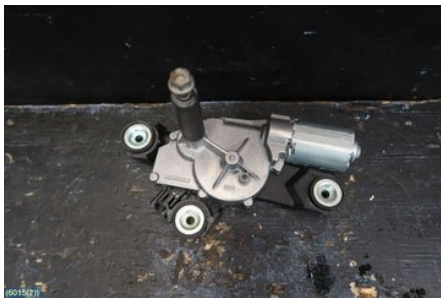

Puh: 020-7890760

Faksi:

www.volvoks.fi

Osa - Pyyhkimen moottori Takalasi

Varastonumero: V6015	Paikka:	Laatu: A2	Sopii vuosimallista/vuosimalliin -
Autovalmistajan koodi:	Valmistaja: -	Osavalmistajan koodi: -	Autovalmistajan koodi: 31294492
Huomautus: -			

Ajoneuvo - Volvo V40 Cross Country

Alustanumero: YV1MZA8LDJ2143602	Vuosimalli: 2017	Tkm: 115	Polttoaine: Diesel
Väri: BLACK SOLID (STONE)	Värikoodi: 019	Sisusta: DYNAMIC,CHARCOAL	Sisustakoodi: S500
Vaihdelaatikko: 8-AUT / TG-81SC	Vaihdelaatikon numero: 36050696	Välitys: -	Ryhmäkoodi: -
Moottori: D4204T14	Moottorinumero: 36012754	Valmistuspäivämäärä: -	Rekisteröintipäivämäärä: -
Huomautus: D4 / AUT / SUMMUM			