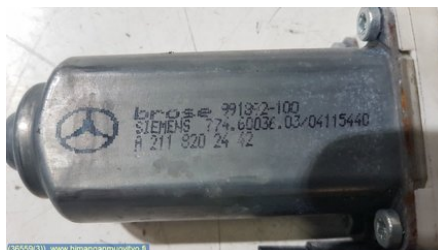

Varastonumero:

V36559

45 EUR

Rahti / Toimitusaika:

- / 1-3 arkipäivää

HMT-Varaosa

Sepänmäentie 12

68100 HIMANKA

Puh: 010-2003380

Faksi:

www.himanganmuovityo.fi

Osa - Lasinnostimen moottori

Varastonumero: V36559	Paikka:	Laatu: A2	Sopii vuosimallista/vuosimalliin -
Autovalmistajan koodi:	Valmistaja: -	Osavalmistajan koodi: -	Autovalmistajan koodi: A 211 820 24 42
Huomautus: OIKEA TAKA			

Ajoneuvo - Mercedes E-Class 96-->

Alustanumero: WDB2110421A912171	Vuosimalli: 2006	Tkm: 196	Polttoaine: -
Väri: BRIGHT SILVER METALLIC	Värikoodi: 775U	Sisusta: -	Sisustakoodi: 131A
Vaihdelaatikko: AUTOMAATTI	Vaihdelaatikon numero: 722695	Välitys: -	Ryhmäkoodi: -
Moottori: 1790cc 120.0kW	Moottorinumero: 271941	Valmistuspäivämäärä: -	Rekisteröintipäivämäärä: 20060118
Huomautus: 4D E 200 KOMPRESSOR SEDAN			