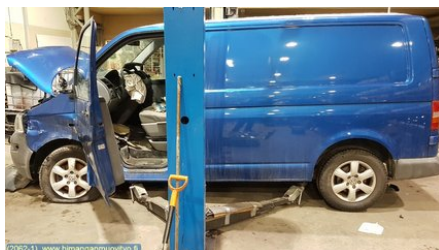

Puh: 010-2003380

Faksi:

www.himanganmuovityo.fi

Osa - Kytkinpoljin anturi

Varastonumero: V36525	Paikka:	Laatu: A2	Sopii vuosimallista/vuosimalliin -
Autovalmistajan koodi:	Valmistaja: -	Osavalmistajan koodi: -	Autovalmistajan koodi: 8E0 927 189 B
Huomautus: -			

Ajoneuvo - VW Transporter/Caravelle

Alustanumero: WV1ZZZ7HZ7H151184	Vuosimalli: 2007	Tkm: 340	Polttoaine: Diesel
Väri: SININEN	Värikoodi: LA5W	Sisusta: -	Sisustakoodi: -
Vaihdelaatikko: 6-VAIHDETTA MANUAALI	Vaihdelaatikon numero: JFS	Välitys: -	Ryhmäkoodi: -
Moottori: 2460cc 96.0kW	Moottorinumero: BNZ	Valmistuspäivämäärä: -	Rekisteröintipäivämäärä: 20070704
Huomautus: TRANSPORTER 2.5TDI			