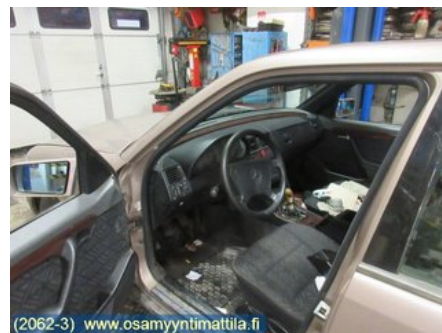

Ajoneuvo - Mercedes C-Class

Alustanumero: WDB2020181F090468	Vuosimalli: 1994	Tkm: 383	Polttoaine: -
Väri: BEIGE	Värikoodi: -	Sisusta: -	Sisustakoodi: -
Vaihdelaatikko: 5-VAIHT MANUAALI	Vaihdelaatikon numero: -	Välitys: -	Ryhmäkoodi: -
Moottori: 1790cc 90.0kW	Moottorinumero: -	Valmistuspäivämäärä: -	Rekisteröintipäivämäärä: 19940427
Huomautus: 4D SEDAN C 180-202018/269